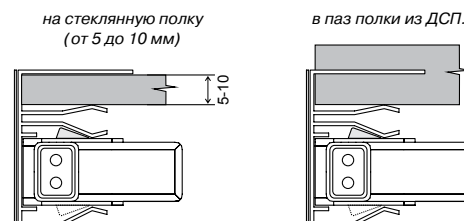

Установка не требует никакого дополнительного инструмента. Конструкция ценникодержателя позволяет размещать информацию и защищать ее от загрязнения и быстрого изнашивания.

Размещаемая информация и ценник имеют стандартные размеры (39 мм), что соответствует принятым размерам для всех ранее известных ценникодержателей.